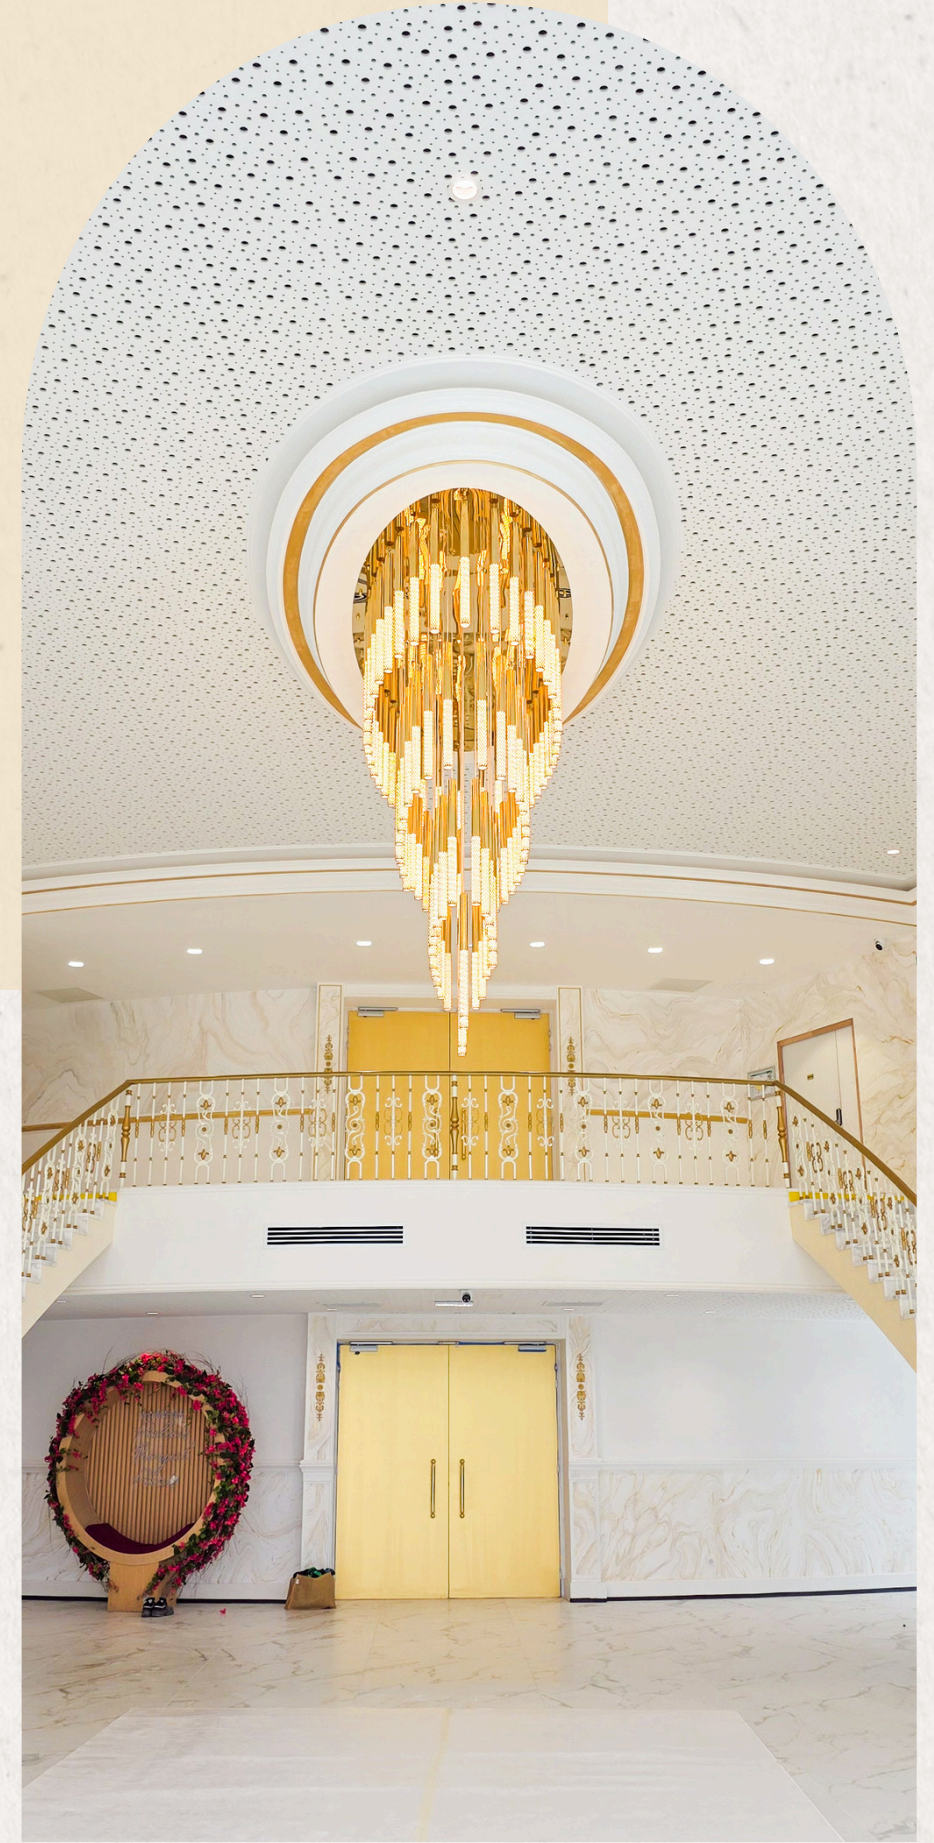

Bienvenue là où vos ambitions prennent vie.

LE PALAIS ROYAL

LA COUPOLE DORÉE

LA TERRASSE DU LAC

L'ACCUEIL DU PALAIS

NOS ESPACES

L'accueil du Palais

Lobby - 200m²