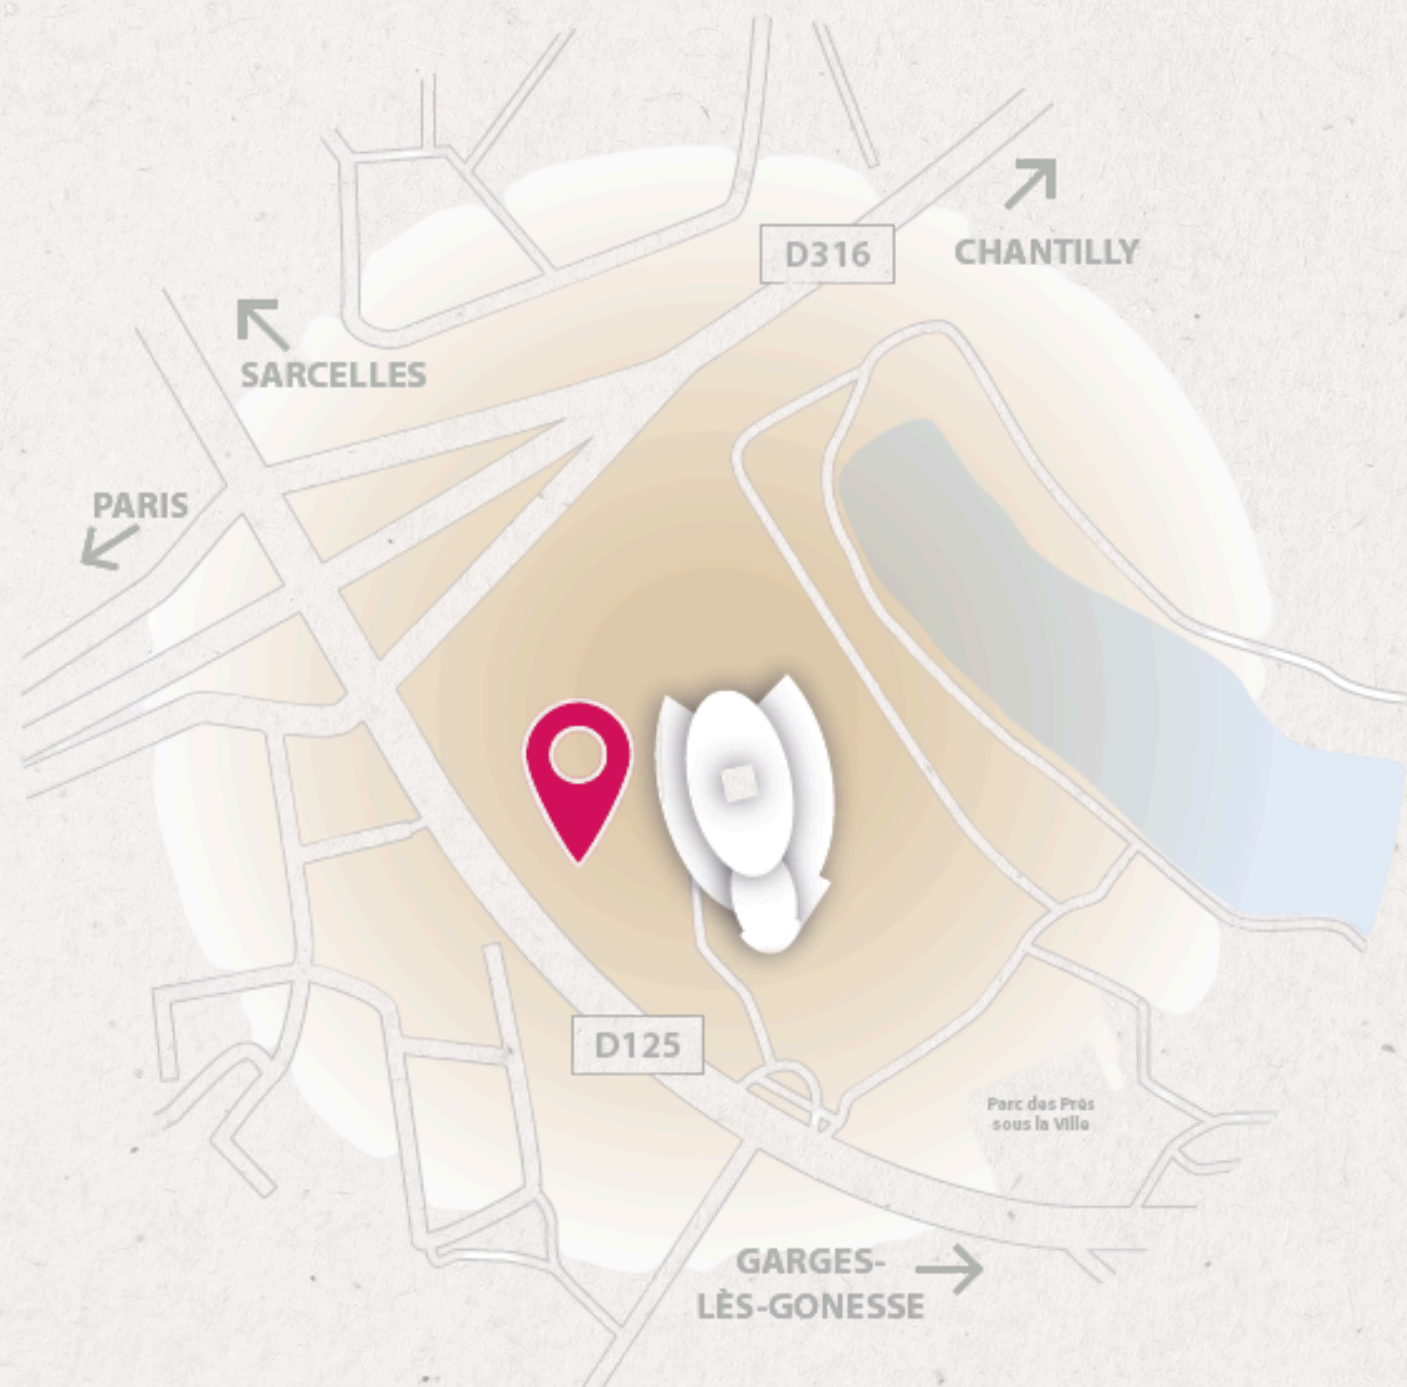

ACCESIBILITÉ

55 route de Garges, 1 rond-point du lac, 95200 Sarcelles

P Parking privatif : 400 places (extérieur + souterrain sécurisé)

EN VOITURE

- Depuis Paris (20 min) : A1 direction Lille, sortie "Sarcelles", suivre D125 puis D370
- Depuis Roissy CDG (15 min) : D170 direction Sarcelles, rejoindre D125
- Depuis Cergy-Pontoise (25 min) : A15 direction Paris, N184 (Francilienne), sortie D125
- Depuis La Défense (25 min) : A86 direction CDG, rejoindre A1, sortie "Sarcelles"

EN RER

- RER D : Gare du Nord → Garges-Sarcelles (25 min), puis bus 133 arrêt "Lac de Sarcelles" (2 min à pied)
- Ligne H : Gare du Nord → Sarcelles-Saint-Brice (20 min), puis bus 133 arrêt "Lac de Sarcelles"

EN TRAMz

- Tram T5 : Arrêt "Les Cholettes" (10 min à pied du Palais Royal)

EN BUS

- Lignes RATP : 133, 268, 253 - Arrêt "Lac de Sarcelles" (2 min à pied)