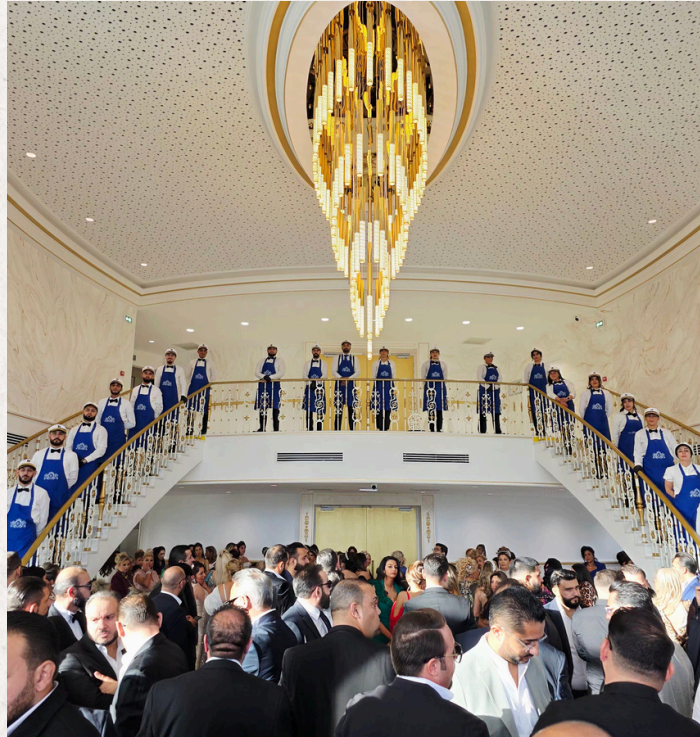

TRAITEUR

Une gastronomie qui vous ressemble.

**Nos partenaires traiteurs s'adaptent à toutes vos envies :
service à table raffiné, buffet généreux, buffet dînatoire élégant ou cocktail festif.**

**Cuisines française gastronomique, européenne, orientale (turc, marocaine,
tunisienne, algérienne, libanaise), asiatique, indienne, etc ...**

**Tous les régimes respectés : halal, casher, végétarien, vegan, sans gluten, sans
allergènes.**

**De 100 à 1500 personnes, chaque menu est créé sur-mesure selon votre budget et
vos goûts.**

Votre mariage, votre identité.